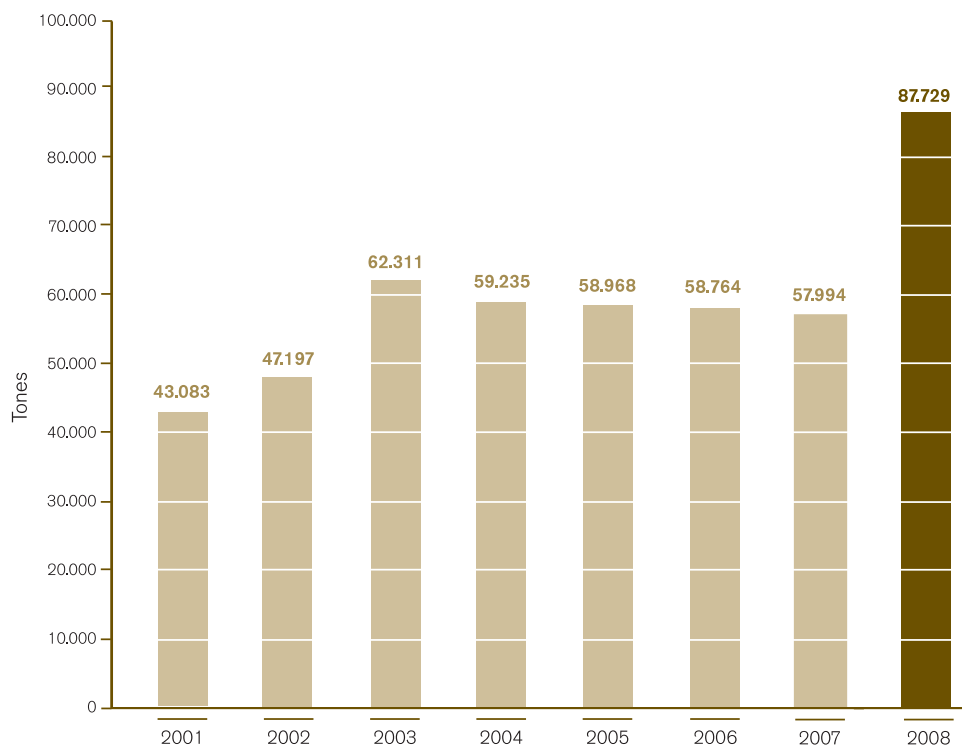

2. Recollides ■ 2.2. Altres fraccions ■ 2.2.1. Voluminosos

Taula 10
Recollida de voluminosos per municipi

Municipi	Tones 2000	Tones 2001	Tones 2002	Tones 2003	Tones 2004	Tones 2005 (exclòs deixall.)	Tones 2006 (exclòs deixall.)	Tones 2007 (exclòs deixall.)	Tones 2008
Badalona	4.809	4.828	6.259	4.965	5.040	5.781	5.899	5.137	9.047
Badia del Vallès	Deixalleria	Deixalleria	Deixalleria	Deixalleria	15	0	0	0	181
Barberà del Vallès	395	365	50	50	53,7	0	0	0	317
Barcelona	22.181	22.768	23.949	28.222	30.321	32.182	31.802	31.577	45.697
Begues	0	0	0	0	59	52	69	44	323
Castellbisbal	184	Deixalleria	Deixalleria	Deixalleria	49	0	6	147	172
Castelldefels	1.310	1.363	2.462	2.697	1.236	1.342	1.371	1.143	1.364
Cerdanyola del Vallès	254	583	420	460	494	0	13	356	1.127
Cornellà de Llobregat	0	0	0	0	2.326	2.639	3.245	2.584	2.269
El Papiol	Deixalleria	Deixalleria	Deixalleria	Deixalleria	Deixalleria	Deixalleria	Deixalleria	0	51
El Prat de Llobregat	931	301	Deixalleria	Deixalleria	Deixalleria	93	82	71	1.027
Esplugues de Llobregat	1.417	1.430	1.383	1.433	1.594	1.761	1.715	1.668	2.153
Gavà	607	544	632	959	692	1.192	1.030	771	1.044
L'Hospitalet de Llobregat	3.586	3.688	3.884	4.576	9.822	6.217	6.067	7.091	9.643
Molins de Rei	545	128	Deixalleria	Deixalleria	Deixalleria	Deixalleria	0	1	142
Montcada i Reixac	419	127	491	450	Deixalleria	3	0	0	630
Mongat	411	680	Deixalleria	Deixalleria	Deixalleria	260	251	0	416
Pallejà	Deixalleria	Deixalleria	Deixalleria	Deixalleria	Deixalleria	4	19	2	100
Ripollet	298	437	437	479	Deixalleria	Deixalleria	0	0	198
Sant Adrià de Besòs	814	726	1.058	2.068	2.221	Deixalleria	0	1.003	697
Sant Andreu de la Barca	314	315	327	358	385	959	959	674	869
Sant Boi de Llobregat	1.221	1.751	2.150	1.619	70	2.399	2.462	1.911	2.715
Sant Climent de Llobregat	1	0	0	0	0	15	27	8	66
Sant Cugat del Vallès	942	1.013	1.265	1.394	1.026	889	669	405	295
Sant Feliu de Llobregat	750	728	592	649	697	667	878	864	958
Sant Joan Despí	233	270	275	449	530	976	694	1.117	1.534
Sant Just Desvern	Deixalleria	Deixalleria	Deixalleria	Deixalleria	Deixalleria	Deixalleria	0	0	582
Sant Vicenç dels Horts	Deixalleria	Deixalleria	Deixalleria	Deixalleria	Deixalleria	12	36	0	437
Santa Coloma de Cervelló	0	0	23	23	Deixalleria	56	0	41	153
Santa Coloma de Gramenet	1.049	Deixalleria	Deixalleria	Deixalleria	40	3.648	0	0	1.065
Tiana	230	Deixalleria	Deixalleria	Deixalleria	Deixalleria	Deixalleria	0	0	630
Torrelles de Llobregat	68	93	98	98	Deixalleria	Deixalleria	0	0	52
Viladecans	940	945	1.441	1.641	2.564	1.469	1.470	1.379	1.774
TOTAL	43.909	43.083	47.196	62.311	59.235	58.968	58.764	57.994	87.729

Nota: L'any 2008 inclou voluminosos de deixalleries, de carrer i voluminosos tractats a la planta de voluminosos de Gavà.

2. Recollides ■ 2.2. Altres fraccions ■ 2.2.1. Voluminosos

Figura 7
Evolució de la recollida de voluminosos

Nota: Per a l'any 2008 la xifra inclou els voluminosos recollits en deixalleries, principal diferència respecte a les dades d'anys anteriors.