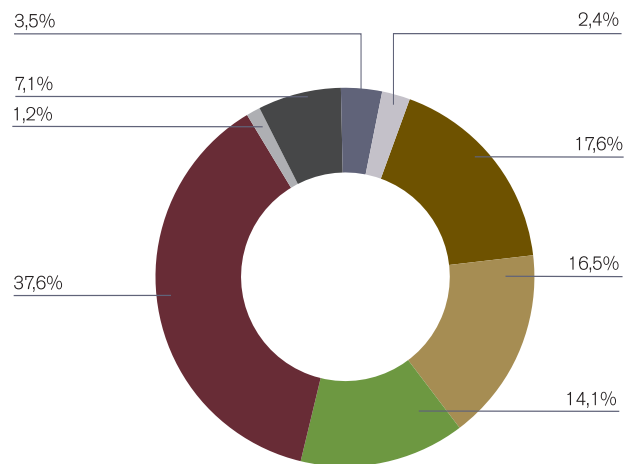

1. Relacions institucionals ■ 2.1. Visites institucionals

Figura 11
Tipus de visitants de caire institucional

- Institucions
- Empreses
- Universitats
- Altres

Figura 12
Distribució dels visitants segons instal·lacions

- Restauració amb bales de l'argilera Elena
- Dipòsit controlat de Garraf
- Ecoparc 3, Sant Adrià
- Ecoparc 2, Montacada i Reixac
- EDAR Besòs
- EDAR Prat de Llobregat
- Terciari EDAR Prat de Llobregat
- EMA-AMB