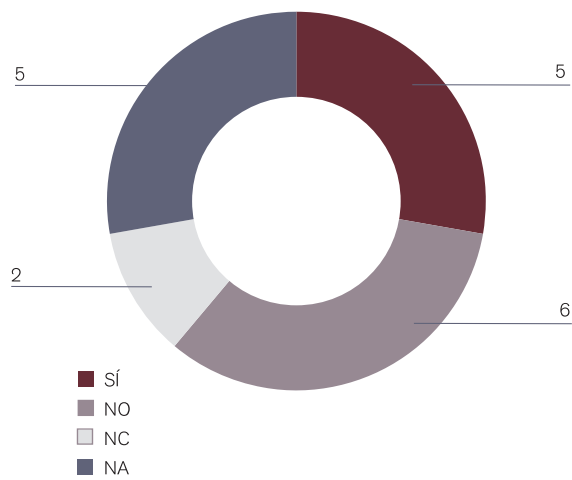

5. Gestió Ambiental ■ 5.1. Pla de Sostenibilitat

Figura 16
Resultat de la primera enquesta “perfil ambiental” de les empreses pròpies i concessionàries de l’EMA-AMB

Empreses que implanten SGA