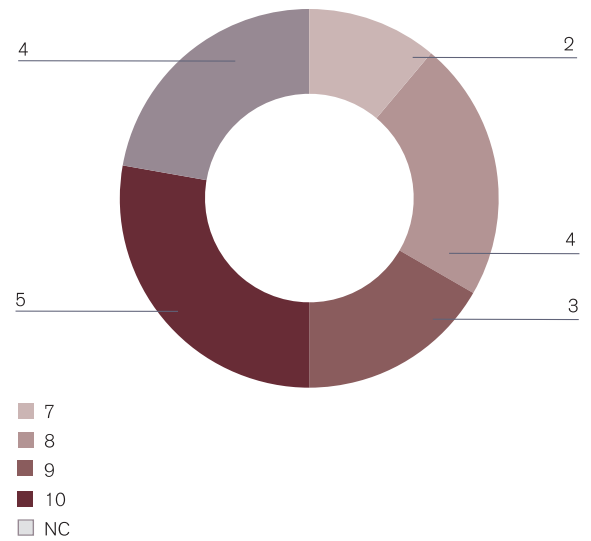

Puntuació consciència ambiental