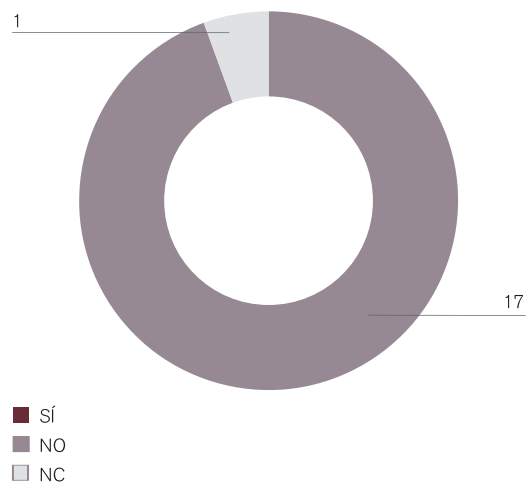

Figura 16
Resultat de la primera enquesta "perfil ambiental" de les empreses pròpies i concessionàries de l'EMA-AMB

5. Gestió Ambiental ■ 5.1. Pla de Sostenibilitat

Figura 15
Emissions de gasos d'efecte hivernacle de les oficines de l'EMA-AMB amb degudes al transport

Vehicles de l'EMA	Consum		Factor emissió CO₂	Kg CO₂/any
	km/any	l/any		
Cotxes				
Gasoil	30.328	1.989	2,60 Kg CO₂/l	5.171,40
Benzina	36.760	2.179	2,35 Kg CO₂/l	5.120,65
Autobusos 5	37.962		0,065 Kg CO₂/km i passatger	61.688,00
Emissions vehicles				71.980,00

Viatges de treball	Distància((km) anada-tornada	Factor emissió CO₂	Kg CO₂/any				
Tren	4.204,00	0,05 Kg CO₂/km-persona	1.102,00				
Avió							
Trajectes curts (0-300 Km)	412,04	0,51 Kg CO₂/km-persona	630,42				
Trajectes mitjans (300-750 Km)	1.717,42	0,40 Kg CO₂/km-persona	1.091,36				
Trajectes llargs (>750 Km)	5.967,64	0,32 Kg CO₂/km-persona	3.088,91				
Emissions viatges			5.912,69				

Total emissions 2008	77.892,74 Kg CO₂

Figura 16
Resultat de la primera enquesta "perfil ambiental" de les empreses pròpies i concessionàries de l'EMA-AMB

Empreses acreditades amb EMAS